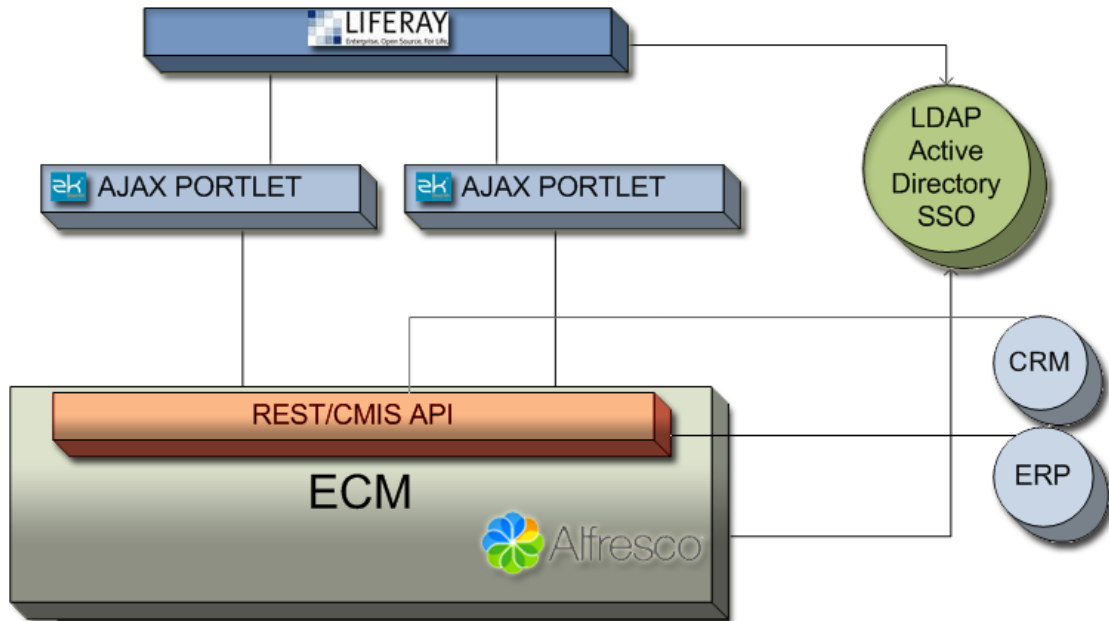

Desarrollo J2EE ECM SOA

Basado en  Alfresco™

 **Equipo de Programadores Expertos en Tecnologías J2EE**

| | |
|---|---|
| <p> Tecnologías</p> <p>JSP/Servlets, Spring, Struts, EJB, Seam, Web Services, Rest, Axis, XML, XSL, Groovy, Hibernate, Db4o, Ajax, ZK, JSF, GWT, Quartz, Ant, jBPM, Lucene, jUnit, Swing, Java Fx</p> | <p> Middleware & Bases de Datos</p> <p>MySQL, Oracle, SQL Server JBoss, Tomcat, Jetty, Apache Alfresco, Liferay</p> |
| | <p> Industrias</p> <p>Administración Pública, Telecomunicaciones, Banca, etc</p> |
| | <p> Soluciones</p> <p>ECM, BPM, Portal</p> |

SOA REST

DESARROLLO ALFRESCO REST

PORTLETS

Liferay personalizable

Interfaz Portlet 100%Ajax

J2EE Portlet Framework

Spring

Comunica con Alfresco por REST