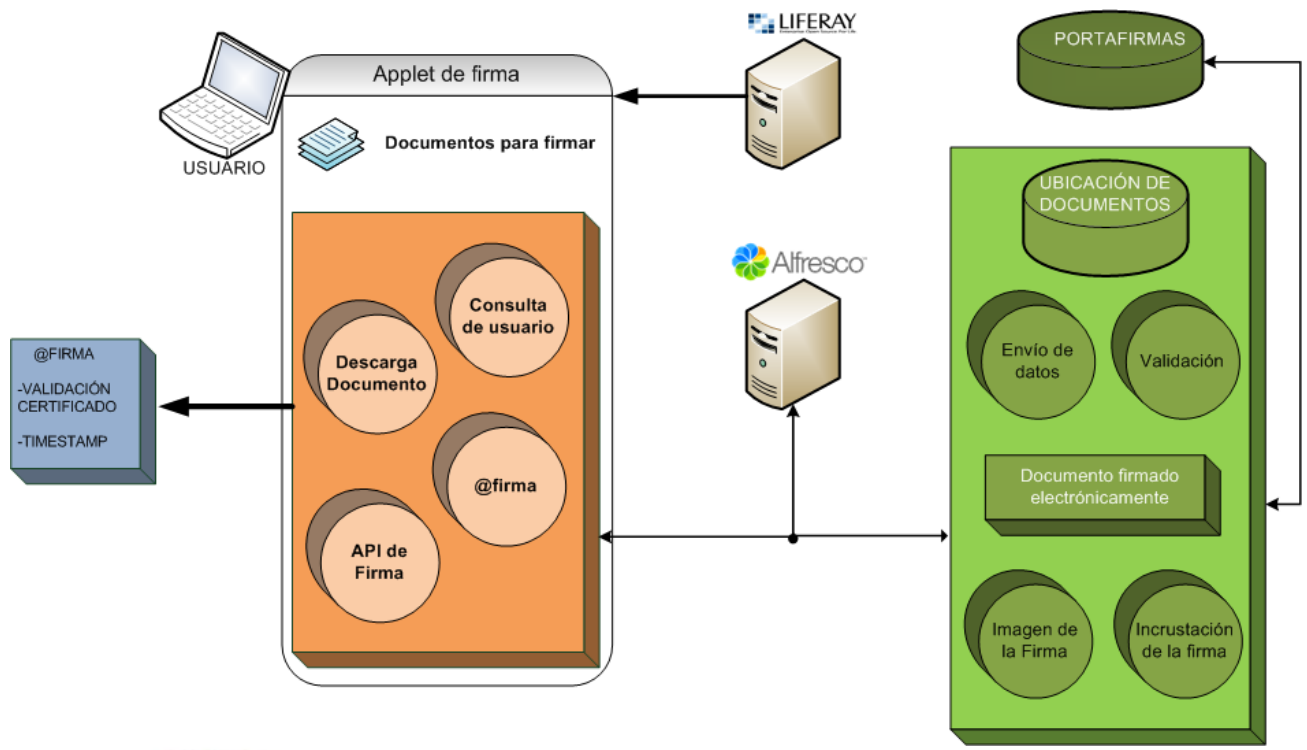

FIRMA ELECTRONICA