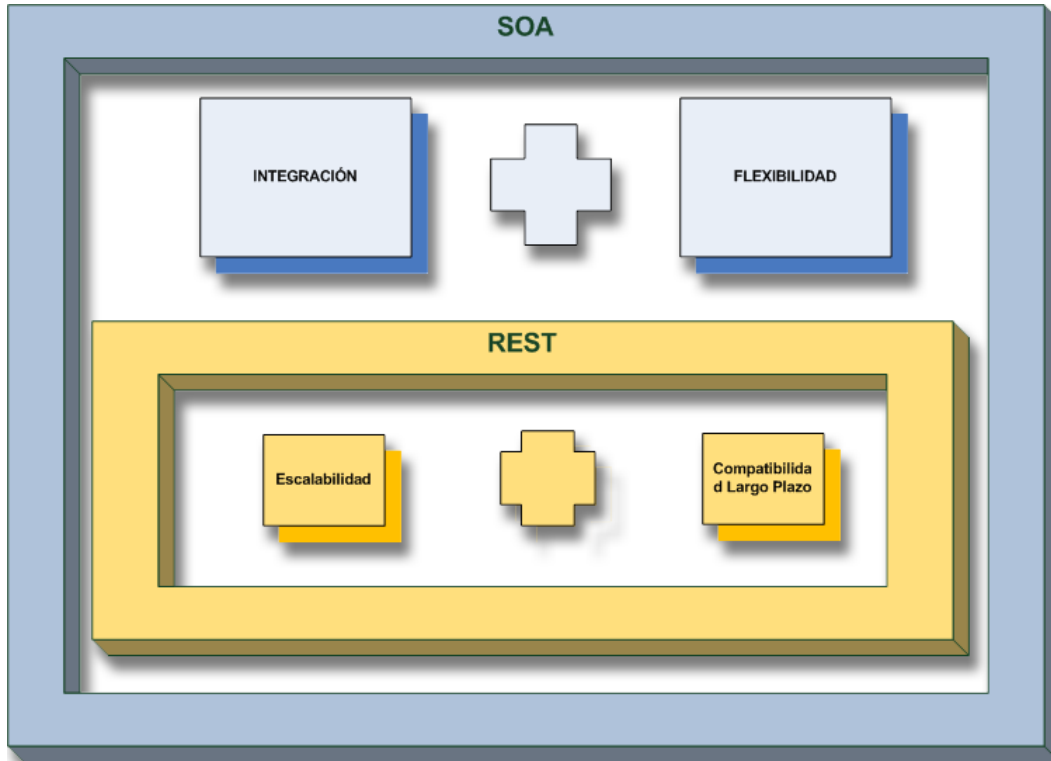

Desarrollo J2EE ECM SOA

Basado en  Alfresco™

 **Equipo de Programadores Expertos en Tecnologías J2EE**

| | |
|---|---|
| <p> Tecnologías</p> <p>JSP/Servlets, Spring, Struts, EJB, Seam, Web Services, Rest, Axis, XML, XSL, Groovy, Hibernate, Db4o, Ajax, ZK, JSF, GWT, Quartz, Ant, jBPM, Lucene, jUnit, Swing, Java Fx</p> | <p> Middleware & Bases de Datos</p> <p>MySQL, Oracle, SQL Server JBoss, Tomcat, Jetty, Apache Alfresco, Liferay</p> |
| | <p> Industrias</p> <p>Administración Pública, Telecomunicaciones, Banca, etc</p> |
| | <p> Soluciones</p> <p>ECM, BPM, Portal</p> |

SOA REST

DESARROLLO ALFRESCO REST

PORTLETS

Liferay personalizable

Interfaz Portlet 100%Ajax

J2EE Portlet Framework

Spring

Comunica con Alfresco por REST