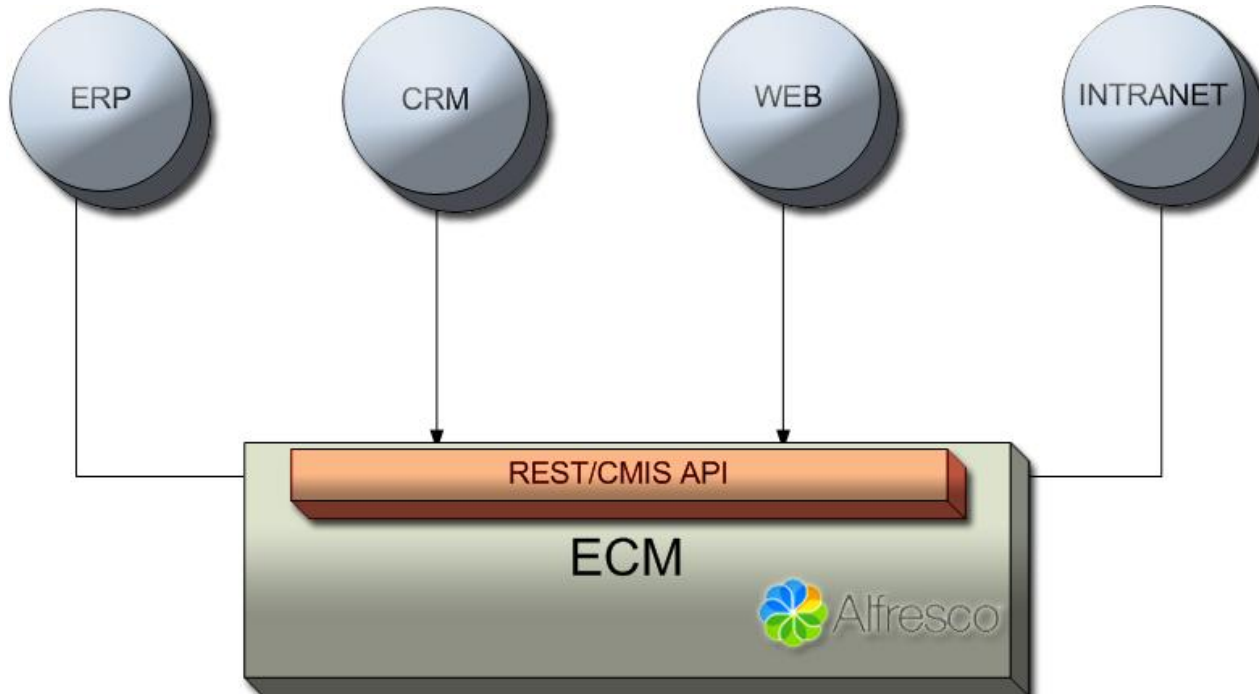

Desarrollo J2EE ECM SOA

Basado en  Alfresco™

 **Equipo de Programadores Expertos en Tecnologías J2EE**

| | |
|---|---|
| <p> Tecnologías</p> <p>JSP/Servlets, Spring, Struts, EJB, Seam, Web Services, Rest, Axis, XML, XSL, Groovy, Hibernate, Db4o, Ajax, ZK, JSF, GWT, Quartz, Ant, jBPM, Lucene, jUnit, Swing, Java Fx</p> | <p> Middleware & Bases de Datos</p> <p>MySQL, Oracle, SQL Server JBoss, Tomcat, Jetty, Apache Alfresco, Liferay</p> |
| | <p> Industrias</p> <p>Administración Pública, Telecomunicaciones, Banca, etc</p> |
| | <p> Soluciones</p> <p>ECM, BPM, Portal</p> |

SOA REST

DESARROLLO ALFRESCO REST

PORTLETS

Liferay personalizable

Interfaz Portlet 100%Ajax

J2EE Portlet Framework

Spring

Comunica con Alfresco por REST